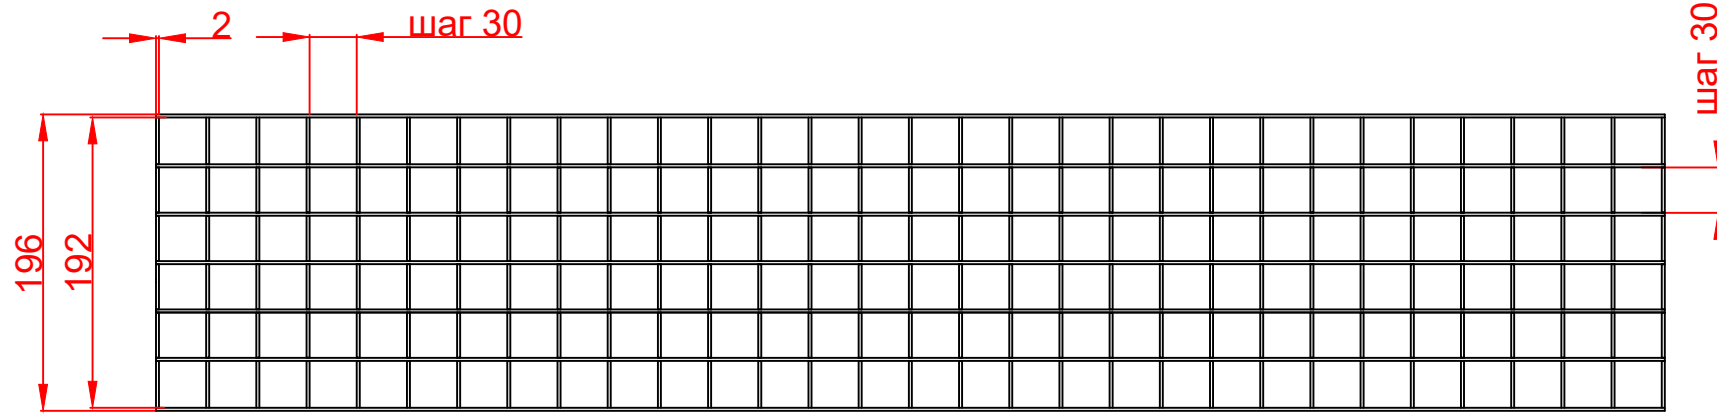

Количество	1 шт
Материал	AISI 304/316
Общий допуск	±2 мм
Примечания	* - размеры корректируются по проекту

Ив. № подл.	Подп. и дата	Взам. инв. №	Ив. № дубл.	Подп. и дата	Справ. №
-------------	--------------	--------------	-------------	--------------	----------

					Арт.RSPR170NS01				
Изм.Лист	№ докум.	Подп.	Дата	Решетка ячеистая SteeProm 170			Лит.	Масса	Масштаб
Разраб.	Баранов С.Е.								1:5
Пров.	Битюков В.В.								
Т. контр.	Черепанов В.А.						Лист 1	Листов 1	
Н. контр.				Нержавеющая сталь			 		
Утв.	Филин В.В.								