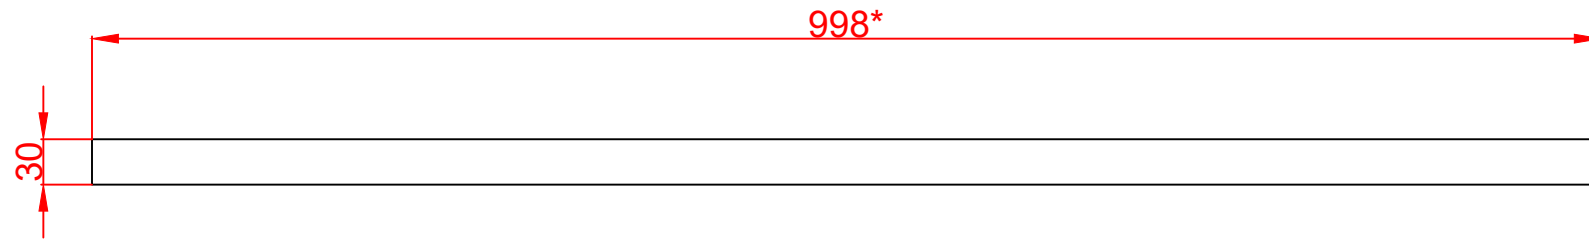

Количество	1 шт
Материал	AISI 304/316
Общий допуск	±2 мм
Примечания	* - размеры корректируются по проекту

Ив. № подл.	Подп. и дата	Взам. инв. №	Ив. № дубл.	Подп. и дата	Справ. №
-------------	--------------	--------------	-------------	--------------	----------

					Арт.RSPR170NS01				
Изм.Лист	№ докум.	Подп.	Дата	Решетка ячеистая SteeProm 170			Лит.	Масса	Масштаб
Разраб.	Баранов С.Е.								1:5
Пров.	Битюков В.В.								
Т. контр.	Черепанов В.А.						Лист 1	Листов 1	
Н. контр.				Нержавеющая сталь			 		
Утв.	Филин В.В.								