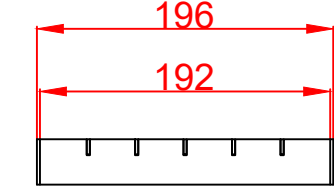

Количество	1 шт
Материал	AISI 304/316
Общий допуск	±2 мм
Примечания	* - размеры корректируются по проекту

Ив. № подл.	Подп. и дата	Взам. инв. №	Ив. № дубл.	Подп. и дата	Справ. №
-------------	--------------	--------------	-------------	--------------	----------

					Арт.RSPR170NS01				
Изм.Лист	№ докум.	Подп.	Дата	Решетка ячеистая SteeProm 170			Лит.	Масса	Масштаб
Разраб.	Баранов С.Е.								1:5
Пров.	Битюков В.В.								
Т. контр.	Черепанов В.А.						Лист 1	Листов 1	
Н. контр.				Нержавеющая сталь			 		
Утв.	Филин В.В.								